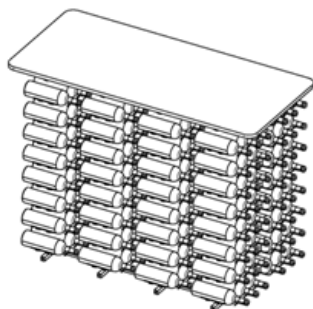

VisioRack s'adapte à la géométrie du lieu. Les bouteilles peuvent être présentées de multiples façons, bouts à bouts, croisées contre le mur, en ilot ou en opposition au milieu de la cave. Toutes les configurations sont envisageables. Pour les aménagements existants VisioRack complète à merveille les casiers à alvéoles classiques en offrant une capacité de rangement supplémentaire, idéale pour les crus isolés.

Les paniers de 1 à 3 empreintes peuvent accueillir indifféremment les bouteilles Bordelaises, Bourguignonnes et Champenoises. Pour les plus gros flacons des paniers de 1 et 2 magnums sont disponibles. Tous ces paniers peuvent se combiner et se clipper sur une unique barre verticale, pour une simplicité de pose maximale.

De couleur gris métallisé VisioRack sait rester discret en toutes circonstances pour mettre en valeur les flacons qu'il supporte.

VisioRack®

Montages croisés

Exemples de solutions de
rangements murales

Montages bout à bouts

Exemples de solutions de rangements en ilots

Ilot bas

Ilot grand format