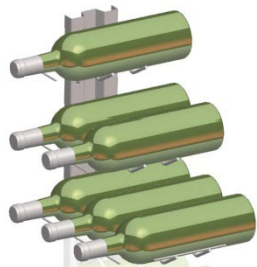

Montages croisés