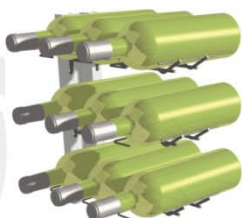

Visio Rack

VisioRack®
L'agencement du vin

VisioRack®

L'agencement du vin

Les solutions Verticales VisioRack

Composition **L16** avec paniers **N** ou **M**

Hauteur du montant vertical = 1960 mm

16 paniers N de 1 à 3 empreintes soit 48 bouteilles
ou 11 paniers M de 1 à 2 empreintes soit 22 magnums

Composition **M9** avec paniers **N** ou **M**

Hauteur du montant vertical = 1140 mm

9 paniers N de 1 à 3 empreintes soit 27 bouteilles
ou 6 paniers M de 1 à 2 empreintes soit 12 magnums

Composition **S3** plus paniers **N** ou **M**

Hauteur du montant vertical = 360 mm

3 paniers N de 1 à 3 empreintes soit 9 bouteilles
ou 2 paniers M de 1 à 2 empreintes soit 2 magnums

VisioRack c'est la façon la plus originale pour présenter et stocker son vin. Les bouteilles posées sur des paniers sont accessibles. Les étiquettes restent toujours visibles. L'alignement est parfait. Les solitaires trouvent leurs places et ne se perdent plus au milieu des autres.

VisioRack s'adapte à la géométrie du lieu. Les bouteilles peuvent être présentées de multiples façons, bouts à bouts, croisées contre le mur, en ilot ou en opposition au milieu de la cave. Toutes les configurations sont envisageables. Pour les aménagements existants VisioRack complète à merveille les casiers à alvéoles classiques en offrant une capacité de rangement supplémentaire, idéale pour les crus isolés.