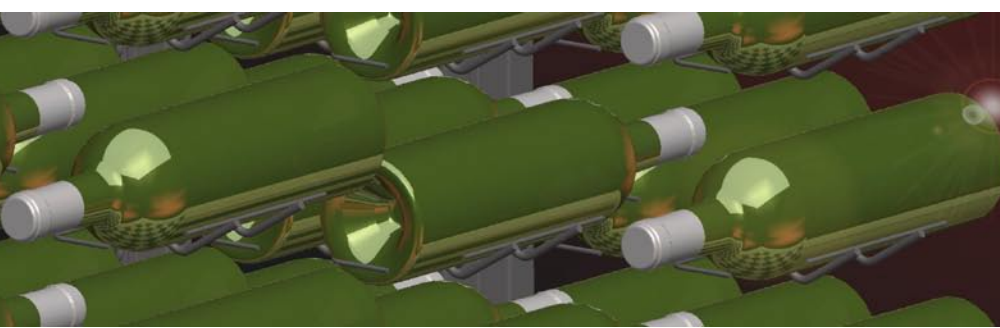

Hauteur du montant vertical = 360 mm

3 paniers N de 1 à 3 empreintes soit 9 bouteilles
ou 2 paniers M de 1 à 2 empreintes soit 2 magnums

VisioRack c'est la façon la plus originale pour présenter et stocker son vin. Les bouteilles posées sur des paniers sont accessibles. Les étiquettes restent toujours visibles. L'alignement est parfait. Les solitaires trouvent leurs places et ne se perdent plus au milieu des autres.

VisioRack s'adapte à la géométrie du lieu. Les bouteilles peuvent être présentées de multiples façons, bouts à bouts, croisées contre le mur, en ilot ou en opposition au milieu de la cave. Toutes les configurations sont envisageables. Pour les aménagements existants VisioRack complète à merveille les casiers à alvéoles classiques en offrant une capacité de rangement supplémentaire, idéale pour les crus isolés.

Les paniers de 1 à 3 empreintes peuvent accueillir indifféremment les bouteilles Bordelaises, Bourguignonnes et Champenoises. Pour les plus gros flacons des paniers de 1 et 2 magnums sont disponibles. Tous ces paniers peuvent se combiner et se clipper sur une unique barre verticale, pour une simplicité de pose maximale.

De couleur gris métallisé VisioRack sait rester discret en toutes circonstances pour mettre en valeur les flacons qu'il supporte.

VisioRack®

Montages croisés

Exemples de solutions de
rangements murales

Montages bout à bouts