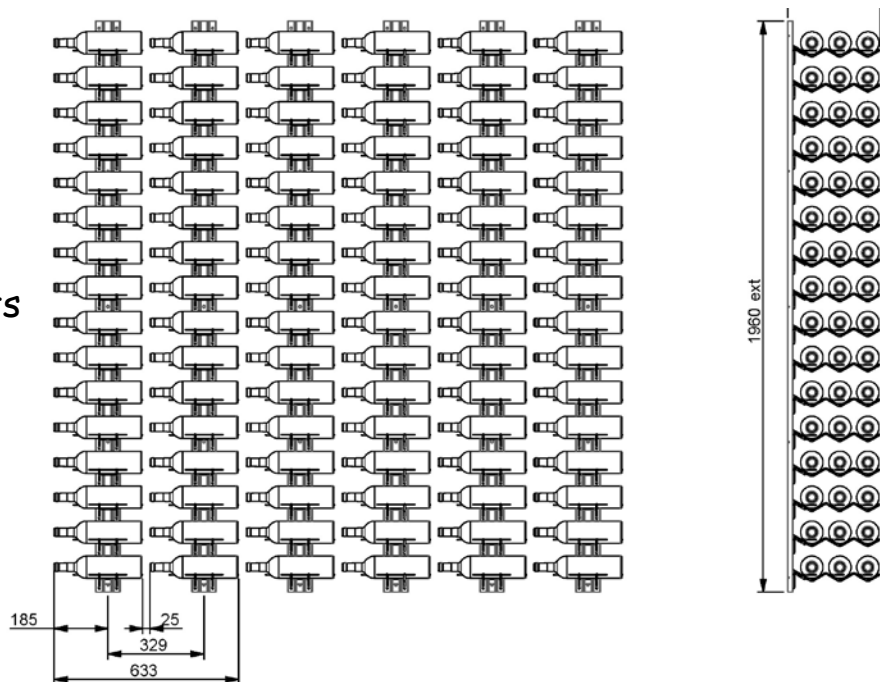

VisioRack s'adapte à la géométrie du lieu. Les bouteilles peuvent être présentées de multiples façons, bouts à bouts, croisées contre le mur, en ilot ou en opposition au milieu de la cave. Toutes les configurations sont envisageables. Pour les aménagements existants VisioRack complète à merveille les casiers à alvéoles classiques en offrant une capacité de rangement supplémentaire, idéale pour les crus isolés.

Les paniers de 1 à 3 empreintes peuvent accueillir indifféremment les bouteilles Bordelaises, Bourguignonnes et Champenoises. Pour les plus gros flacons des paniers de 1 et 2 magnums sont disponibles. Tous ces paniers peuvent se combiner et se clipper sur une unique barre verticale, pour une simplicité de pose maximale.

De couleur gris métallisé VisioRack sait rester discret en toutes circonstances pour mettre en valeur les flacons qu'il supporte.

VisioRack®

Montages croisés

Exemples de solutions de
rangements murales

Montages bout à bouts

Exemples de solutions de rangements en ilots

Ilot bas

Ilot grand format