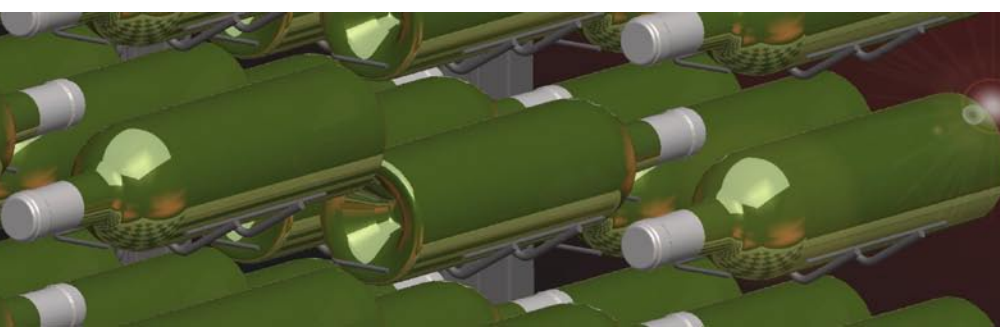

Montages croisés