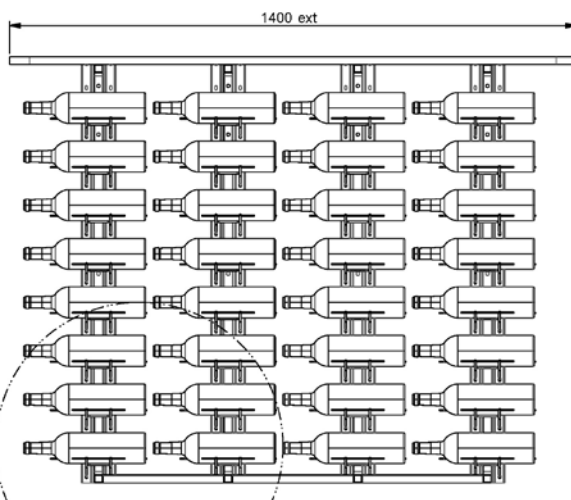

Hauteur du montant vertical = 360 mm

3 paniers N de 1 à 3 empreintes soit 9 bouteilles
ou 2 paniers M de 1 à 2 empreintes soit 2 magnums

VisioRack c'est la façon la plus originale pour présenter et stocker son vin. Les bouteilles posées sur des paniers sont accessibles. Les étiquettes restent toujours visibles. L'alignement est parfait. Les solitaires trouvent leurs places et ne se perdent plus au milieu des autres.

VisioRack s'adapte à la géométrie du lieu. Les bouteilles peuvent être présentées de multiples façons, bouts à bouts, croisées contre le mur, en ilot ou en opposition au milieu de la cave. Toutes les configurations sont envisageables. Pour les aménagements existants VisioRack complète à merveille les casiers à alvéoles classiques en offrant une capacité de rangement supplémentaire, idéale pour les crus isolés.

De couleur gris métallisé VisioRack sait rester discret en toutes circonstances pour mettre en valeur les flacons qu'il supporte.

VisioRack®

Montages croisés

Exemples de solutions de
rangements murales

Montages bout à bouts

Exemples de solutions de rangements en ilots

Ilot bas

Ilot grand format