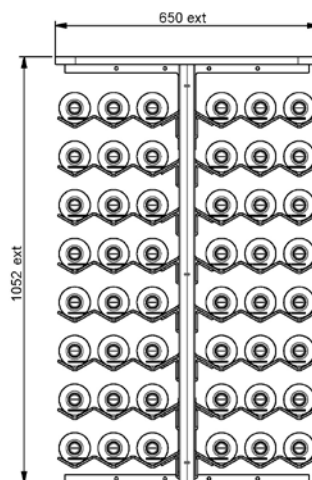

Visio Rack

VisioRack®
L'agencement du vin

VisioRack®

L'agencement du vin

Les solutions Verticales VisioRack

Composition **L16** avec paniers **N** ou **M**

Hauteur du montant vertical = 1960 mm

16 paniers N de 1 à 3 empreintes soit 48 bouteilles
ou 11 paniers M de 1 à 2 empreintes soit 22 magnums

VisioRack s'adapte à la géométrie du lieu. Les bouteilles peuvent être présentées de multiples façons, bouts à bouts, croisées contre le mur, en ilot ou en opposition au milieu de la cave. Toutes les configurations sont envisageables. Pour les aménagements existants VisioRack complète à merveille les casiers à alvéoles classiques en offrant une capacité de rangement supplémentaire, idéale pour les crus isolés.

De couleur gris métallisé VisioRack sait rester discret en toutes circonstances pour mettre en valeur les flacons qu'il supporte.

VisioRack®

Montages croisés

Exemples de solutions de
rangements murales

Montages bout à bouts

Exemples de solutions de rangements en ilots

Ilot bas

Ilot grand format