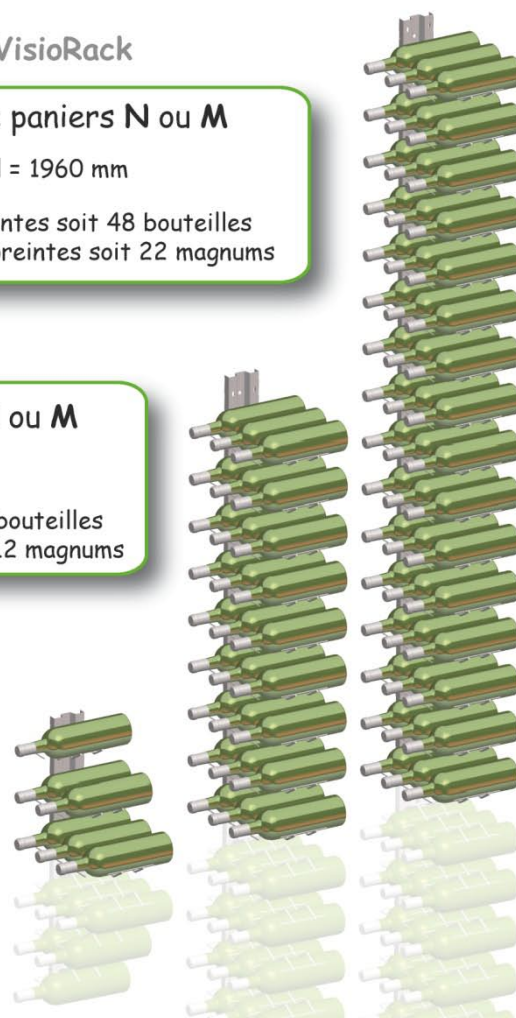

Visio Rack

VisioRack®
L'agencement du vin

VisioRack®

L'agencement du vin

Les solutions Verticales VisioRack

Composition **L16** avec paniers **N** ou **M**

Hauteur du montant vertical = 1960 mm

16 paniers N de 1 à 3 empreintes soit 48 bouteilles
ou 11 paniers M de 1 à 2 empreintes soit 22 magnums

Composition **M9** avec paniers **N** ou **M**

Hauteur du montant vertical = 1140 mm

9 paniers N de 1 à 3 empreintes soit 27 bouteilles
ou 6 paniers M de 1 à 2 empreintes soit 12 magnums

Composition **S3** plus paniers **N** ou **M**

Hauteur du montant vertical = 360 mm

3 paniers N de 1 à 3 empreintes soit 9 bouteilles
ou 2 paniers M de 1 à 2 empreintes soit 2 magnums

VisioRack c'est la façon la plus originale pour présenter et stocker son vin. Les bouteilles posées sur des paniers sont accessibles. Les étiquettes restent toujours visibles. L'alignement est parfait. Les solitaires trouvent leurs places et ne se perdent plus au milieu des autres.

VisioRack s'adapte à la géométrie du lieu. Les bouteilles peuvent être présentées de multiples façons, bouts à bouts, croisées contre le mur, en ilot ou en opposition au milieu de la cave. Toutes les configurations sont envisageables. Pour les aménagements existants VisioRack complète à merveille les casiers à alvéoles classiques en offrant une capacité de rangement supplémentaire, idéale pour les crus isolés.