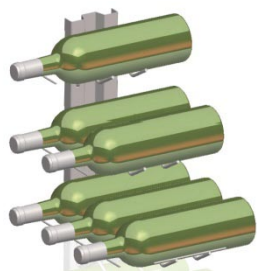

VisioRack s'adapte à la géométrie du lieu. Les bouteilles peuvent être présentées de multiples façons, bouts à bouts, croisées contre le mur, en ilot ou en opposition au milieu de la cave. Toutes les configurations sont envisageables. Pour les aménagements existants VisioRack complète à merveille les casiers à alvéoles classiques en offrant une capacité de rangement supplémentaire, idéale pour les crus isolés.

Les paniers de 1 à 3 empreintes peuvent accueillir indifféremment les bouteilles Bordelaises, Bourguignonnes et Champenoises. Pour les plus gros flacons des paniers de 1 et 2 magnums sont disponibles. Tous ces paniers peuvent se combiner et se clipper sur une unique barre verticale, pour une simplicité de pose maximale.

De couleur gris métallisé VisioRack sait rester discret en toutes circonstances pour mettre en valeur les flacons qu'il supporte.

VisioRack®

Montages croisés

Exemples de solutions de
rangements murales

Montages bout à bouts

Exemples de solutions de rangements en ilots

Ilot bas

Ilot grand format