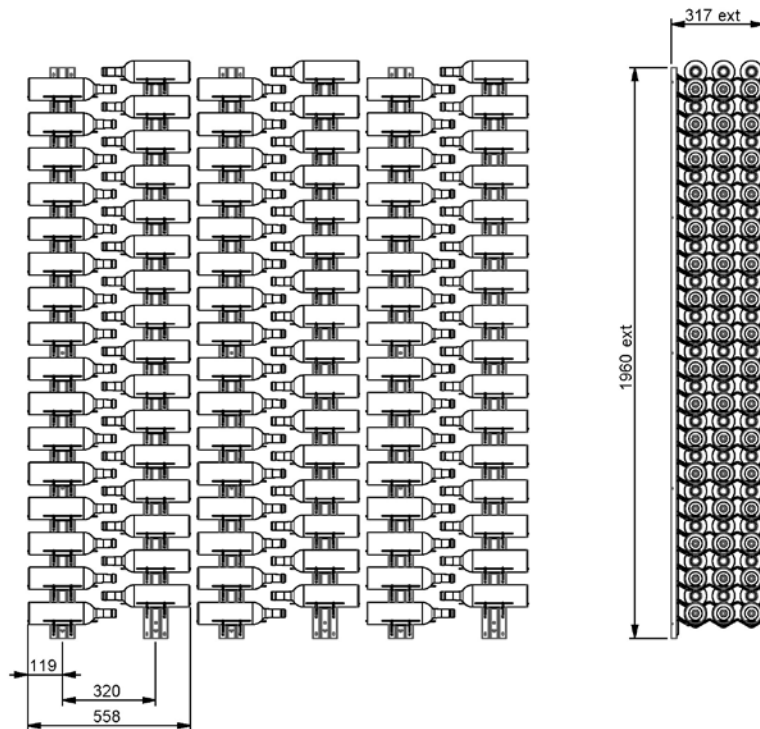

Exemples de solutions de
rangements murales