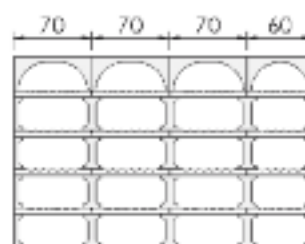

Largeur 330 cm	Hauteur 1,40 m	Hauteur 1,75 m	Hauteur 2,10 m
Nbre bouteilles	451	569	687
Poids Kg	990	1197	1404
TTC Euros	1449 €	1786 €	2123 €

Largeur 340 cm	Hauteur 1,40 m	Hauteur 1,75 m	Hauteur 2,10 m
Nbre bouteilles	468	592	716
Poids Kg	1015	1226	1437
TTC Euros	1467 €	1808 €	2149 €

//// LES VOUTES DE 70 CM DE LARGE SONT UNIQUEMENT DISPONIBLES EN 35 CM DE PROFONDEUR

Largeur 210 cm	Hauteur 1,40 m	Hauteur 1,75 m	Hauteur 2,10 m
Nbre bouteilles	291	369	447
Poids Kg	624	753	882
TTC Euros	915 €	1130 €	1345 €

Largeur 230 cm	Hauteur 1,40 m	Hauteur 1,75 m	Hauteur 2,10 m
Nbre bouteilles	337	423	509
Poids Kg	638	772	906
TTC Euros	936 €	1156 €	1376 €

Largeur 250 cm	Hauteur 1,40 m	Hauteur 1,75 m	Hauteur 2,10 m
Nbre bouteilles	337	423	509
Poids Kg	757	917	1076
TTC Euros	1146 €	1414 €	1682 €

Largeur 260 cm	Hauteur 1,40 m	Hauteur 1,75 m	Hauteur 2,10 m
Nbre bouteilles	354	446	538
Poids Kg	782	946	1110
TTC Euros	1164 €	1436 €	1708 €

Largeur 270 cm	Hauteur 1,40 m	Hauteur 1,75 m	Hauteur 2,10 m
Nbre bouteilles	371	469	567
Poids Kg	807	975	1143
TTC Euros	1182 €	1458 €	1734 €