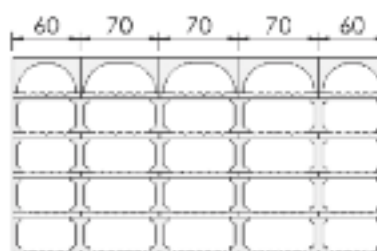

Largeur 330 cm	Hauteur 1,40 m	Hauteur 1,75 m	Hauteur 2,10 m
Nbre bouteilles	451	569	687
Poids Kg	990	1197	1404
TTC Euros	1449 €	1786 €	2123 €