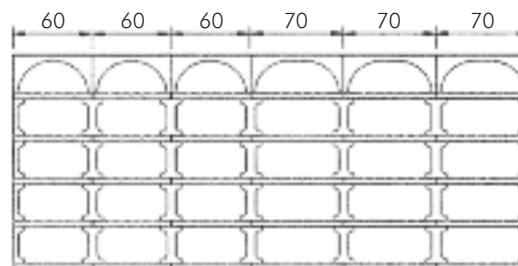

Largeur 380 cm	Hauteur 1,40 m	Hauteur 1,75 m	Hauteur 2,10 m
Nbre bouteilles	531	669	807
Poids Kg	1173	1419	1665
TTC Euros	1716 €	2114 €	2512 €