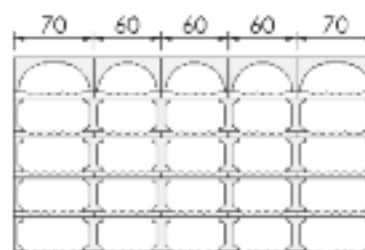

Largeur 190 cm	Hauteur 1,40 m	Hauteur 1,75 m	Hauteur 2,10 m
Nbre bouteilles	257	323	389
Poids Kg	574	695	9816
TTC Euros	879 €	1086 €	1293 €

Largeur 200 cm	Hauteur 1,40 m	Hauteur 1,75 m	Hauteur 2,10 m
Nbre bouteilles	274	346	418
Poids Kg	599	724	849
TTC Euros	897 €	1108 €	1319 €

//// CAVINOR EN 35 CM DE PROFONDEUR

Largeur 290 cm	Hauteur 1,40 m	Hauteur 1,75 m	Hauteur 2,10 m
Nbre bouteilles	417	523	629
Poids Kg	821	994	1167
TTC Euros	1203 €	1484 €	1765 €

Largeur 300 cm	Hauteur 1,40 m	Hauteur 1,75 m	Hauteur 2,10 m
Nbre bouteilles	434	546	658
Poids Kg	846	1023	1200
TTC Euros	1221 €	1506 €	1791 €

Largeur 310 cm	Hauteur 1,40 m	Hauteur 1,75 m	Hauteur 2,10 m
Nbre bouteilles	417	523	629
Poids Kg	940	1139	1388
TTC Euros	1413 €	1742 €	2071 €

Largeur 320 cm	Hauteur 1,40 m	Hauteur 1,75 m	Hauteur 2,10 m
Nbre bouteilles	434	546	658
Poids Kg	965	1168	1371
TTC Euros	1431 €	1764 €	2097 €

Largeur 330 cm	Hauteur 1,40 m	Hauteur 1,75 m	Hauteur 2,10 m
Nbre bouteilles	451	569	687
Poids Kg	990	1197	1404
TTC Euros	1449 €	1786 €	2123 €

Largeur 340 cm	Hauteur 1,40 m	Hauteur 1,75 m	Hauteur 2,10 m
Nbre bouteilles	468	592	716
Poids Kg	1015	1226	1437
TTC Euros	1467 €	1808 €	2149 €