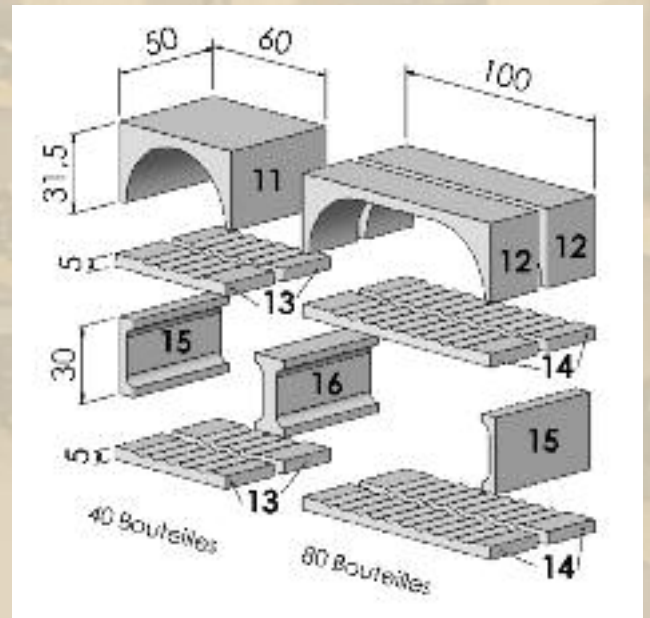

- Les plaques cannelées, les latéraux et les centraux galbés font que chaque bouteille a bien sa place, y compris sur les autres rangées. L'empilage permet de sortir une bouteille parmi les autres sans qu'elles ne bougent.
- Il a été créé 3 longueurs de plaques 60 cm, 70 cm et 1 m, ces plaques sont en 35 cm de profondeur (1 bouteille) ou deux fois 25 cm décalés, rangement tête-bêche (50 cm de profondeur).
- Pour terminer, à la partie supérieure, **une voûte** donne un aspect attrayant et rappelle la cave voûtée que tout le monde a au fond du cœur. Ainsi chaque bouteille a sa place et peut être indifféremment rangée «bouchons» ou «cul» en avant. Elle ne peut pas se glisser sur un fil comme dans un casier en fer classique, donc plus de risque de casse.
- La jolie couleur « **lie de vin** » et les lignes agréables de CAVINOR, font qu'il s'intègre parfaitement dans les caves modernes un peu austères, et harmonieusement dans les belles caves voûtées en pierre.

ÉLÉMENTS MODULAIRES DE RANGEMENT - RÉGULATION THERMIQUE ET HYDROMÉTRIQUE

//// CAVINOR 35 cm

//// CAVINOR 12-24

capacité réelle 13 ou 26 bouteilles

- | | |
|------------------------|-------------------------|
| 1 Petite voûte (0,60) | 9 Voûte (0,70) |
| 2 Grande voûte (1) | 10 Plaque 6 cannelures |
| 3 Plaque 5 cannelures | 11 Petite voûte |
| 4 Plaque 10 cannelures | 12 Grande voûte |
| 5 Montant latéral | 13 Plaque 4 cannelures |
| 6 Montant central | 14 Plaque 9 cannelures |
| 7 Voûte d'angle | 14 Plaque 10 cannelures |
| 8 Plaque angle | 15 Montant latéral |

//// CAVINOR 50 cm

//// CAVINOR 35 cm ANGLE

L'Univers de la Cave

LES ACCESSOIRES CAVINOR

PORTES BOUTEILLES

- PORTE BOUTEILLE SIMPLE
format standard - Type Bourgogne **13.79 € HT**
16.50 € TTC
- PORTE BOUTEILLE DOUBLE
format standard - Type Bourgogne **24.66 € HT**
29.50 € TTC
- PORTE BOUTEILLE SIMPLE
col rallongé - Type Chili **14.63 € HT**
17.50 € TTC
- PORTE BOUTEILLE DOUBLE
col rallongé - Type Chili **26.33 € HT**
31.50 € TTC