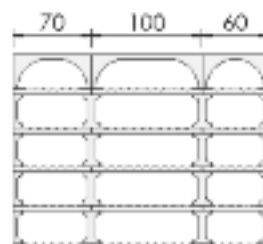

Largeur 310 cm	Hauteur 1,40 m	Hauteur 1,75 m	Hauteur 2,10 m
Nbre bouteilles	417	523	629
Poids Kg	940	1139	1388
TTC Euros	1413 €	1742 €	2071 €

Largeur 320 cm	Hauteur 1,40 m	Hauteur 1,75 m	Hauteur 2,10 m
Nbre bouteilles	434	546	658
Poids Kg	965	1168	1371
TTC Euros	1431 €	1764 €	2097 €

Largeur 330 cm	Hauteur 1,40 m	Hauteur 1,75 m	Hauteur 2,10 m
Nbre bouteilles	451	569	687
Poids Kg	990	1197	1404
TTC Euros	1449 €	1786 €	2123 €

Largeur 340 cm	Hauteur 1,40 m	Hauteur 1,75 m	Hauteur 2,10 m
Nbre bouteilles	468	592	716
Poids Kg	1015	1226	1437
TTC Euros	1467 €	1808 €	2149 €

//// LES VOUTES DE 70 CM DE LARGE SONT UNIQUEMENT DISPONIBLES EN 35 CM DE PROFONDEUR

Largeur 210 cm	Hauteur 1,40 m	Hauteur 1,75 m	Hauteur 2,10 m
Nbre bouteilles	291	369	447
Poids Kg	624	753	882
TTC Euros	915 €	1130 €	1345 €

Largeur 230 cm	Hauteur 1,40 m	Hauteur 1,75 m	Hauteur 2,10 m
Nbre bouteilles	337	423	509
Poids Kg	638	772	906
TTC Euros	936 €	1156 €	1376 €

Largeur 250 cm	Hauteur 1,40 m	Hauteur 1,75 m	Hauteur 2,10 m
Nbre bouteilles	337	423	509
Poids Kg	757	917	1076
TTC Euros	1146 €	1414 €	1682 €