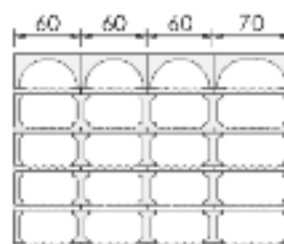

Largeur 330 cm	Hauteur 1,40 m	Hauteur 1,75 m	Hauteur 2,10 m
Nbre bouteilles	451	569	687
Poids Kg	990	1197	1404
TTC Euros	1449 €	1786 €	2123 €

Largeur 340 cm	Hauteur 1,40 m	Hauteur 1,75 m	Hauteur 2,10 m
Nbre bouteilles	468	592	716
Poids Kg	1015	1226	1437
TTC Euros	1467 €	1808 €	2149 €

//// LES VOUTES DE 70 CM DE LARGE SONT UNIQUEMENT DISPONIBLES EN 35 CM DE PROFONDEUR

Largeur 210 cm	Hauteur 1,40 m	Hauteur 1,75 m	Hauteur 2,10 m
Nbre bouteilles	291	369	447
Poids Kg	624	753	882
TTC Euros	915 €	1130 €	1345 €

Largeur 230 cm	Hauteur 1,40 m	Hauteur 1,75 m	Hauteur 2,10 m
Nbre bouteilles	337	423	509
Poids Kg	638	772	906
TTC Euros	936 €	1156 €	1376 €

Largeur 250 cm	Hauteur 1,40 m	Hauteur 1,75 m	Hauteur 2,10 m
Nbre bouteilles	337	423	509
Poids Kg	757	917	1076
TTC Euros	1146 €	1414 €	1682 €

Largeur 260 cm	Hauteur 1,40 m	Hauteur 1,75 m	Hauteur 2,10 m
Nbre bouteilles	354	446	538
Poids Kg	782	946	1110
TTC Euros	1164 €	1436 €	1708 €

Largeur 270 cm	Hauteur 1,40 m	Hauteur 1,75 m	Hauteur 2,10 m
Nbre bouteilles	371	469	567
Poids Kg	807	975	1143
TTC Euros	1182 €	1458 €	1734 €