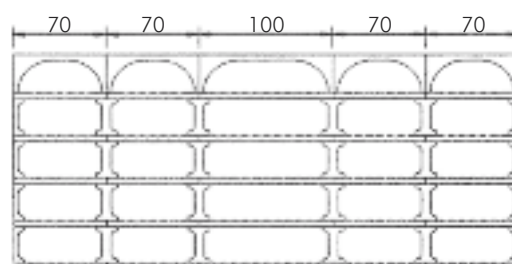

- Les plaques cannelées, les latéraux et les centraux galbés font que chaque bouteille a bien sa place, y compris sur les autres rangées. L'empilage permet de sortir une bouteille parmi les autres sans qu'elles ne bougent.
- Il a été créé 3 longueurs de plaques 60 cm, 70 cm et 1 m, ces plaques sont en 35 cm de profondeur (1 bouteille) ou deux fois 25 cm décalés, rangement tête-bêche (50 cm de profondeur).
- Pour terminer, à la partie supérieure, **une voûte** donne un aspect attrayant et rappelle la cave voûtée que tout le monde a au fond du cœur. Ainsi chaque bouteille a sa place et peut être indifféremment rangée «bouchons» ou «cul» en avant. Elle ne peut pas se glisser sur un fil comme dans un casier en fer classique, donc plus de risque de casse.
- La jolie couleur « **lie de vin** » et les lignes agréables de CAVINOR, font qu'il s'intègre parfaitement dans les caves modernes un peu austères, et harmonieusement dans les belles caves voûtées en pierre.

Largeur 280 cm	Hauteur 1,40 m	Hauteur 1,75 m	Hauteur 2,10 m
Nbre bouteilles	388	492	595
Poids Kg	832	1004	1267
TTC Euros	1200 €	1480 €	1760 €

//// CAVINOR EN 35 CM DE PROFONDEUR

Largeur 350 cm	Hauteur 1,40 m	Hauteur 1,75 m	Hauteur 2,10 m
Nbre bouteilles	497	623	749
Poids Kg	1004	1216	1428
TTC Euros	1483 €	1812 €	2141 €

Largeur 350 cm	Hauteur 1,40 m	Hauteur 1,75 m	Hauteur 2,10 m
Nbre bouteilles	514	646	1018
Poids Kg	1029	1245	1461
TTC Euros	1488 €	1834 €	2180 €

Largeur 370 cm	Hauteur 1,40 m	Hauteur 1,75 m	Hauteur 2,10 m
Nbre bouteilles	497	623	749
Poids Kg	1123	1361	1599
TTC Euros	1680 €	2070 €	2460 €

Largeur 370 cm	Hauteur 1,40 m	Hauteur 1,75 m	Hauteur 2,10 m
Nbre bouteilles	577	723	869
Poids Kg	949	1148	1347
TTC Euros	1317 €	1624 €	1931 €

Largeur 380 cm	Hauteur 1,40 m	Hauteur 1,75 m	Hauteur 2,10 m
Nbre bouteilles	548	692	836
Poids Kg	1079	1303	1527
TTC Euros	1524 €	1878 €	2232 €