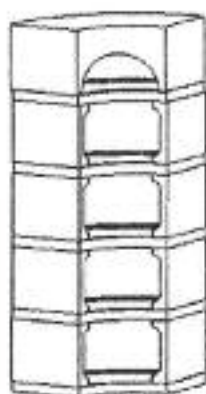

Largeur 360 cm	Hauteur en mètre		
	1,40 m	1,75 m	2,10 m
Nbre bouteilles	960	1200	1440
Poids Kg	1406	1713	2020
TTC Euros	2553 €	3172 €	3791 €

Largeur 380 cm	Hauteur en mètre		
	1,40 m	1,75 m	2,10 m
Nbre bouteilles	560	700	840
Poids Kg	942	1144	1223
TTC Euros	1509 €	1860 €	2211 €

Largeur 380 cm	Hauteur en mètre		
	1,40 m	1,75 m	2,10 m
Nbre bouteilles	1120	1400	1680
Poids Kg	1343	1632	1921
TTC Euros	2258 €	2790 €	3322 €

Largeur 400 cm	Hauteur en mètre		
	1,40 m	1,75 m	2,10 m
Nbre bouteilles	640	800	960
Poids Kg	842	1032	1347
TTC Euros	1256 €	1672 €	1988 €

Largeur 400 cm	Hauteur en mètre		
	1,40 m	1,75 m	2,10 m
Nbre bouteilles	1280	1600	1920
Poids Kg	1280	1551	1823
TTC Euros	1963 €	2408 €	2853 €

//// CAVINOR EN 35 CM DE PROFONDEUR ANGLE

//// EXEMPLE AVEC ANGLE

Largeur 63x63 cm	Hauteur en mètre		
	1,40 m	1,75 m	2,10 m
Nbre bouteilles	70	90	110
Poids Kg	176	212	248
TTC Euros	362 €	449 €	536 €

CONDITIONS GENERALES DE VENTES

(pas de livraison le samedi)

- **Paiement** : acompte 30 % à la commande par chèque ou mandat.
Solde à la livraison au chauffeur à l'ordre de CAVINOR.
Possibilité en 3 fois sans frais en 3 chèques à la commande à l'ordre de CAVINOR.
- **Délai de livraison** : à définir selon période. **Conditions professionnelles, nous consulter.**
- **Conditions d'expéditions** :