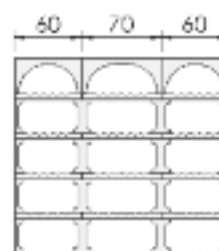

Largeur 70 cm	Hauteur 1,40 m	Hauteur 1,75 m	Hauteur 2,10 m
Nbre bouteilles	97	123	149
Poids Kg	208	251	294
TTC Euros	345 €	430 €	515 €

Largeur 130 cm	Hauteur 1,40 m	Hauteur 1,75 m	Hauteur 2,10 m
Nbre bouteilles	177	223	269
Poids Kg	391	473	555
TTC Euros	612 €	758 €	904 €

Largeur 140 cm	Hauteur 1,40 m	Hauteur 1,75 m	Hauteur 2,10 m
Nbre bouteilles	194	246	298
Poids Kg	416	502	588
TTC Euros	630 €	780 €	930 €

Largeur 170 cm	Hauteur 1,40 m	Hauteur 1,75 m	Hauteur 2,10 m
Nbre bouteilles	257	323	389
Poids Kg	455	550	645
TTC Euros	669 €	828 €	987 €

Largeur 190 cm	Hauteur 1,40 m	Hauteur 1,75 m	Hauteur 2,10 m
Nbre bouteilles	257	323	389
Poids Kg	574	695	9816
TTC Euros	879 €	1086 €	1293 €

Largeur 200 cm	Hauteur 1,40 m	Hauteur 1,75 m	Hauteur 2,10 m
Nbre bouteilles	274	346	418
Poids Kg	599	724	849
TTC Euros	897 €	1108 €	1319 €