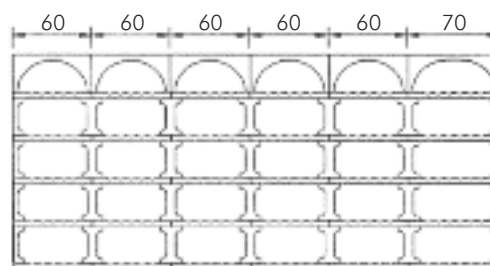

- Les plaques cannelées, les latéraux et les centraux galbés font que chaque bouteille a bien sa place, y compris sur les autres rangées. L'empilage permet de sortir une bouteille parmi les autres sans qu'elles ne bougent.
- Il a été créé 3 longueurs de plaques 60 cm, 70 cm et 1 m, ces plaques sont en 35 cm de profondeur (1 bouteille) ou deux fois 25 cm décalés, rangement tête-bêche (50 cm de profondeur).
- Pour terminer, à la partie supérieure, **une voûte** donne un aspect attrayant et rappelle la cave voûtée que tout le monde a au fond du cœur. Ainsi chaque bouteille a sa place et peut être indifféremment rangée «bouchons» ou «cul» en avant. Elle ne peut pas se glisser sur un fil comme dans un casier en fer classique, donc plus de risque de casse.
- La jolie couleur « **lie de vin** » et les lignes agréables de CAVINOR, font qu'il s'intègre parfaitement dans les caves modernes un peu austères, et harmonieusement dans les belles caves voûtées en pierre.

Largeur 260 cm	Hauteur 1,40 m	Hauteur 1,75 m	Hauteur 2,10 m
Nbre bouteilles	354	446	538
Poids Kg	782	946	1110
TTC Euros	1164 €	1436 €	1708 €

Largeur 270 cm	Hauteur 1,40 m	Hauteur 1,75 m	Hauteur 2,10 m
Nbre bouteilles	371	469	567
Poids Kg	807	975	1143
TTC Euros	1182 €	1458 €	1734 €

Largeur 280 cm	Hauteur 1,40 m	Hauteur 1,75 m	Hauteur 2,10 m
Nbre bouteilles	388	492	595
Poids Kg	832	1004	1267
TTC Euros	1200 €	1480 €	1760 €

//// CAVINOR EN 35 CM DE PROFONDEUR

Largeur 350 cm	Hauteur 1,40 m	Hauteur 1,75 m	Hauteur 2,10 m
Nbre bouteilles	497	623	749
Poids Kg	1004	1216	1428
TTC Euros	1483 €	1812 €	2141 €

Largeur 350 cm	Hauteur 1,40 m	Hauteur 1,75 m	Hauteur 2,10 m
Nbre bouteilles	514	646	1018
Poids Kg	1029	1245	1461
TTC Euros	1488 €	1834 €	2180 €

Largeur 370 cm	Hauteur 1,40 m	Hauteur 1,75 m	Hauteur 2,10 m
Nbre bouteilles	497	623	749
Poids Kg	1123	1361	1599
TTC Euros	1680 €	2070 €	2460 €