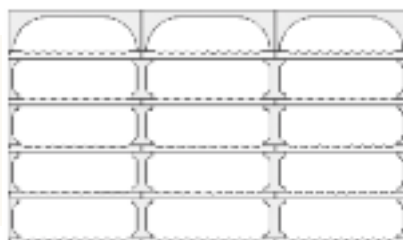

//// CAVINOR EN 35 CM DE PROFONDEUR

//// CAVINOR EN 50 CM DE PROFONDEUR

Largeur 300 cm	Hauteur en mètre		
	1,40 m	1,75 m	2,10 m
Nbre bouteilles	480	600	720
Poids Kg	675	817	952
TTC Euros	1143 €	1396 €	1649 €

Largeur 300 cm	Hauteur en mètre		
	1,40 m	1,75 m	2,10 m
Nbre bouteilles	960	1200	1440
Poids Kg	960	975	1367
TTC Euros	1491 €	1831 €	2171 €

Largeur 300 cm	Hauteur en mètre		
	1,40 m	1,75 m	2,10 m
Nbre bouteilles	400	500	600
Poids Kg	821	966	1111
TTC Euros	1620 €	2010 €	2400 €