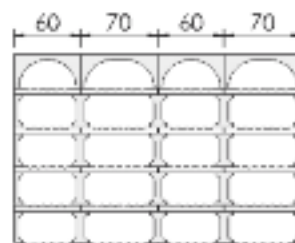

Largeur 330 cm	Hauteur 1,40 m	Hauteur 1,75 m	Hauteur 2,10 m
Nbre bouteilles	451	569	687
Poids Kg	990	1197	1404
TTC Euros	1449 €	1786 €	2123 €

Largeur 340 cm	Hauteur 1,40 m	Hauteur 1,75 m	Hauteur 2,10 m
Nbre bouteilles	468	592	716
Poids Kg	1015	1226	1437
TTC Euros	1467 €	1808 €	2149 €

//// LES VOUTES DE 70 CM DE LARGE SONT UNIQUEMENT DISPONIBLES EN 35 CM DE PROFONDEUR

Largeur 210 cm	Hauteur 1,40 m	Hauteur 1,75 m	Hauteur 2,10 m
Nbre bouteilles	291	369	447
Poids Kg	624	753	882
TTC Euros	915 €	1130 €	1345 €

Largeur 230 cm	Hauteur 1,40 m	Hauteur 1,75 m	Hauteur 2,10 m
Nbre bouteilles	337	423	509
Poids Kg	638	772	906
TTC Euros	936 €	1156 €	1376 €

Largeur 250 cm	Hauteur 1,40 m	Hauteur 1,75 m	Hauteur 2,10 m
Nbre bouteilles	337	423	509
Poids Kg	757	917	1076
TTC Euros	1146 €	1414 €	1682 €

Largeur 260 cm	Hauteur 1,40 m	Hauteur 1,75 m	Hauteur 2,10 m
Nbre bouteilles	354	446	538
Poids Kg	782	946	1110
TTC Euros	1164 €	1436 €	1708 €

Largeur 270 cm	Hauteur 1,40 m	Hauteur 1,75 m	Hauteur 2,10 m
Nbre bouteilles	371	469	567
Poids Kg	807	975	1143
TTC Euros	1182 €	1458 €	1734 €