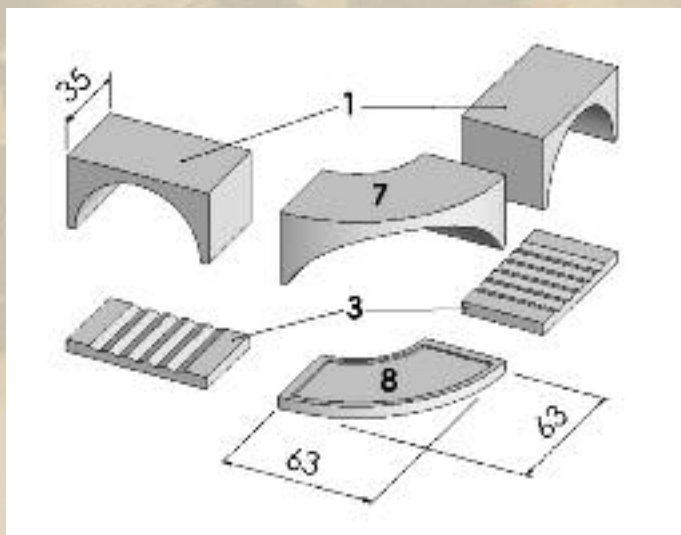

- Les plaques cannelées, les latéraux et les centraux galbés font que chaque bouteille a bien sa place, y compris sur les autres rangées. L'empilage permet de sortir une bouteille parmi les autres sans qu'elles ne bougent.
- Il a été créé 3 longueurs de plaques 60 cm, 70 cm et 1 m, ces plaques sont en 35 cm de profondeur (1 bouteille) ou deux fois 25 cm décalés, rangement tête-bêche (50 cm de profondeur).
- Pour terminer, à la partie supérieure, **une voûte** donne un aspect attrayant et rappelle la cave voûtée que tout le monde a au fond du cœur. Ainsi chaque bouteille a sa place et peut être indifféremment rangée «bouchons» ou «cul» en avant. Elle ne peut pas se glisser sur un fil comme dans un casier en fer classique, donc plus de risque de casse.
- La jolie couleur « **lie de vin** » et les lignes agréables de CAVINOR, font qu'il s'intègre parfaitement dans les caves modernes un peu austères, et harmonieusement dans les belles caves voûtées en pierre.

ÉLÉMENTS MODULAIRES DE RANGEMENT - RÉGULATION THERMIQUE ET HYDROMÉTRIQUE

//// CAVINOR 35 cm

//// CAVINOR 12-24

capacité réelle 13 ou 26 bouteilles

- | | |
|------------------------|-------------------------|
| 1 Petite voûte (0,60) | 9 Voûte (0,70) |
| 2 Grande voûte (1) | 10 Plaque 6 cannelures |
| 3 Plaque 5 cannelures | 11 Petite voûte |
| 4 Plaque 10 cannelures | 12 Grande voûte |
| 5 Montant latéral | 13 Plaque 4 cannelures |
| 6 Montant central | 14 Plaque 9 cannelures |
| 7 Voûte d'angle | 14 Plaque 10 cannelures |
| 8 Plaque angle | 15 Montant latéral |

//// CAVINOR 50 cm

//// CAVINOR 35 cm ANGLE

L'Univers de la Cave

LES ACCESSOIRES CAVINOR

PORTES BOUTEILLES

- PORTE BOUTEILLE SIMPLE
format standard - Type Bourgogne **13.79 € HT**
16.50 € TTC
- PORTE BOUTEILLE DOUBLE
format standard - Type Bourgogne **24.66 € HT**
29.50 € TTC
- PORTE BOUTEILLE SIMPLE
col rallongé - Type Chili **14.63 € HT**
17.50 € TTC
- PORTE BOUTEILLE DOUBLE
col rallongé - Type Chili **26.33 € HT**
31.50 € TTC