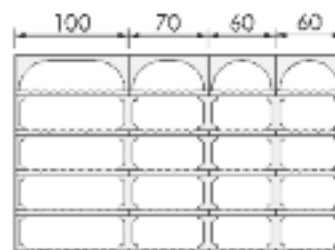

Largeur 70 cm	Hauteur 1,40 m	Hauteur 1,75 m	Hauteur 2,10 m
Nbre bouteilles	97	123	149
Poids Kg	208	251	294
TTC Euros	345 €	430 €	515 €

Largeur 130 cm	Hauteur 1,40 m	Hauteur 1,75 m	Hauteur 2,10 m
Nbre bouteilles	177	223	269
Poids Kg	391	473	555
TTC Euros	612 €	758 €	904 €

Largeur 140 cm	Hauteur 1,40 m	Hauteur 1,75 m	Hauteur 2,10 m
Nbre bouteilles	194	246	298
Poids Kg	416	502	588
TTC Euros	630 €	780 €	930 €

Largeur 170 cm	Hauteur 1,40 m	Hauteur 1,75 m	Hauteur 2,10 m
Nbre bouteilles	257	323	389
Poids Kg	455	550	645
TTC Euros	669 €	828 €	987 €

Largeur 190 cm	Hauteur 1,40 m	Hauteur 1,75 m	Hauteur 2,10 m
Nbre bouteilles	257	323	389
Poids Kg	574	695	9816
TTC Euros	879 €	1086 €	1293 €

Largeur 200 cm	Hauteur 1,40 m	Hauteur 1,75 m	Hauteur 2,10 m
Nbre bouteilles	274	346	418
Poids Kg	599	724	849
TTC Euros	897 €	1108 €	1319 €

//// CAVINOR EN 35 CM DE PROFONDEUR

Largeur 290 cm	Hauteur 1,40 m	Hauteur 1,75 m	Hauteur 2,10 m
Nbre bouteilles	417	523	629
Poids Kg	821	994	1167
TTC Euros	1203 €	1484 €	1765 €

Largeur 300 cm	Hauteur 1,40 m	Hauteur 1,75 m	Hauteur 2,10 m
Nbre bouteilles	434	546	658
Poids Kg	846	1023	1200
TTC Euros	1221 €	1506 €	1791 €