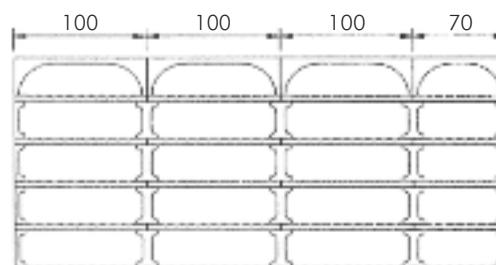

Largeur 370 cm	Hauteur 1,40 m	Hauteur 1,75 m	Hauteur 2,10 m
Nbre bouteilles	577	723	869
Poids Kg	949	1148	1347
TTC Euros	1317 €	1624 €	1931 €