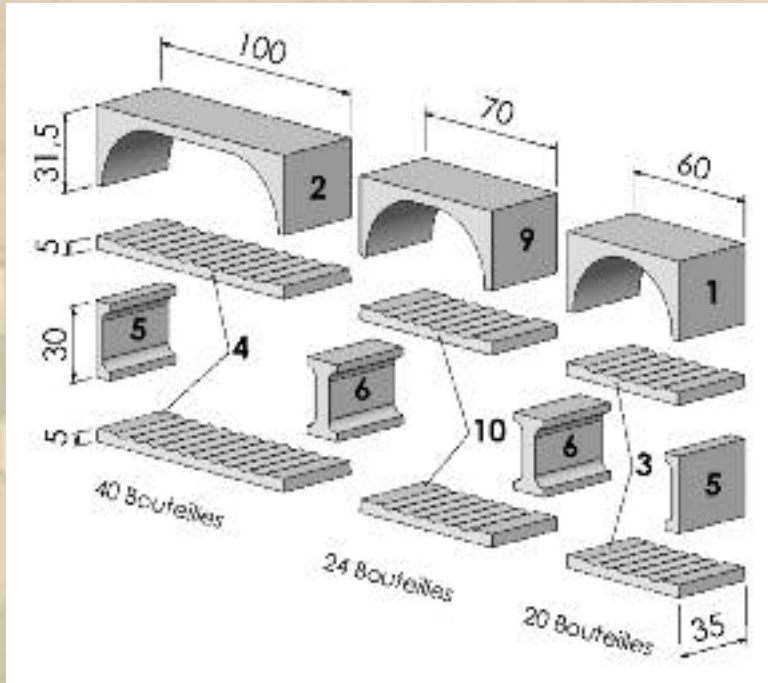

Conclusion : La masse thermique et hygrométrique neutralise efficacement tout écart brusque de température et tout dessèchement de l'atmosphère.

LA CONCEPTION ET LE DESIGN

- La profondeur de 35 cm ou de 50 cm (rangement tête-bêche) fait **qu'aucune bouteille ne dépasse du casier**. La bouteille est complètement insérée dans cette masse thermique. Il n'y a pas de danger de heurter une bouteille qui dépasserait avec un casier moins profond.

- Les plaques cannelées, les latéraux et les centraux galbés font que chaque bouteille a bien sa place, y compris sur les autres rangées. L'empilage permet de sortir une bouteille parmi les autres sans qu'elles ne bougent.
- Il a été créé 3 longueurs de plaques 60 cm, 70 cm et 1 m, ces plaques sont en 35 cm de profondeur (1 bouteille) ou deux fois 25 cm décalés, rangement tête-bêche (50 cm de profondeur).
- Pour terminer, à la partie supérieure, **une voûte** donne un aspect attrayant et rappelle la cave voûtée que tout le monde a au fond du cœur. Ainsi chaque bouteille a sa place et peut être indifféremment rangée «bouchons» ou «cul» en avant. Elle ne peut pas se glisser sur un fil comme dans un casier en fer classique, donc plus de risque de casse.
- La jolie couleur « **lie de vin** » et les lignes agréables de CAVINOR, font qu'il s'intègre parfaitement dans les caves modernes un peu austères, et harmonieusement dans les belles caves voûtées en pierre.

ÉLÉMENTS MODULAIRES DE RANGEMENT - RÉGULATION THERMIQUE ET HYDROMÉTRIQUE

//// CAVINOR 35 cm

//// CAVINOR 12-24

capacité réelle 13 ou 26 bouteilles

- | | |
|------------------------|-------------------------|
| 1 Petite voûte (0,60) | 9 Voûte (0,70) |
| 2 Grande voûte (1) | 10 Plaque 6 cannelures |
| 3 Plaque 5 cannelures | 11 Petite voûte |
| 4 Plaque 10 cannelures | 12 Grande voûte |
| 5 Montant latéral | 13 Plaque 4 cannelures |
| 6 Montant central | 14 Plaque 9 cannelures |
| 7 Voûte d'angle | 14 Plaque 10 cannelures |
| 8 Plaque angle | 15 Montant latéral |