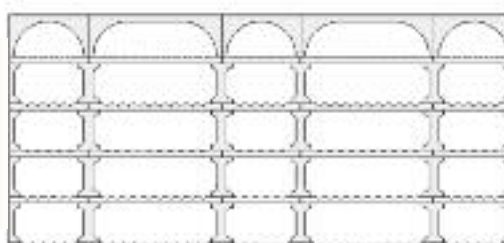

Largeur 360 cm	Hauteur en mètre		
	1,40 m	1,75 m	2,10 m
Nbre bouteilles	960	1200	1440
Poids Kg	1406	1713	2020
TTC Euros	2553 €	3172 €	3791 €

Largeur 380 cm	Hauteur en mètre		
	1,40 m	1,75 m	2,10 m
Nbre bouteilles	560	700	840
Poids Kg	942	1144	1223
TTC Euros	1509 €	1860 €	2211 €