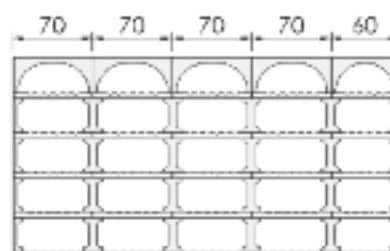

//// CAVINOR EN 35 CM DE PROFONDEUR

Largeur 290 cm	Hauteur 1,40 m	Hauteur 1,75 m	Hauteur 2,10 m
Nbre bouteilles	417	523	629
Poids Kg	821	994	1167
TTC Euros	1203 €	1484 €	1765 €

Largeur 300 cm	Hauteur 1,40 m	Hauteur 1,75 m	Hauteur 2,10 m
Nbre bouteilles	434	546	658
Poids Kg	846	1023	1200
TTC Euros	1221 €	1506 €	1791 €

Largeur 310 cm	Hauteur 1,40 m	Hauteur 1,75 m	Hauteur 2,10 m
Nbre bouteilles	417	523	629
Poids Kg	940	1139	1388
TTC Euros	1413 €	1742 €	2071 €

Largeur 320 cm	Hauteur 1,40 m	Hauteur 1,75 m	Hauteur 2,10 m
Nbre bouteilles	434	546	658
Poids Kg	965	1168	1371
TTC Euros	1431 €	1764 €	2097 €

Largeur 330 cm	Hauteur 1,40 m	Hauteur 1,75 m	Hauteur 2,10 m
Nbre bouteilles	451	569	687
Poids Kg	990	1197	1404
TTC Euros	1449 €	1786 €	2123 €

Largeur 340 cm	Hauteur 1,40 m	Hauteur 1,75 m	Hauteur 2,10 m
Nbre bouteilles	468	592	716
Poids Kg	1015	1226	1437
TTC Euros	1467 €	1808 €	2149 €

//// LES VOUTES DE 70 CM DE LARGE SONT UNIQUEMENT DISPONIBLES EN 35 CM DE PROFONDEUR

Largeur 210 cm	Hauteur 1,40 m	Hauteur 1,75 m	Hauteur 2,10 m
Nbre bouteilles	291	369	447
Poids Kg	624	753	882
TTC Euros	915 €	1130 €	1345 €