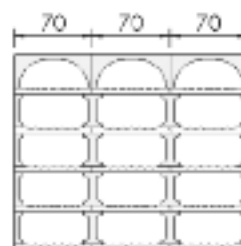

Largeur 310 cm	Hauteur 1,40 m	Hauteur 1,75 m	Hauteur 2,10 m
Nbre bouteilles	417	523	629
Poids Kg	940	1139	1388
TTC Euros	1413 €	1742 €	2071 €

Largeur 320 cm	Hauteur 1,40 m	Hauteur 1,75 m	Hauteur 2,10 m
Nbre bouteilles	434	546	658
Poids Kg	965	1168	1371
TTC Euros	1431 €	1764 €	2097 €

Largeur 330 cm	Hauteur 1,40 m	Hauteur 1,75 m	Hauteur 2,10 m
Nbre bouteilles	451	569	687
Poids Kg	990	1197	1404
TTC Euros	1449 €	1786 €	2123 €

Largeur 340 cm	Hauteur 1,40 m	Hauteur 1,75 m	Hauteur 2,10 m
Nbre bouteilles	468	592	716
Poids Kg	1015	1226	1437
TTC Euros	1467 €	1808 €	2149 €

//// LES VOUTES DE 70 CM DE LARGE SONT UNIQUEMENT DISPONIBLES EN 35 CM DE PROFONDEUR

Largeur 210 cm	Hauteur 1,40 m	Hauteur 1,75 m	Hauteur 2,10 m
Nbre bouteilles	291	369	447
Poids Kg	624	753	882
TTC Euros	915 €	1130 €	1345 €

Largeur 230 cm	Hauteur 1,40 m	Hauteur 1,75 m	Hauteur 2,10 m
Nbre bouteilles	337	423	509
Poids Kg	638	772	906
TTC Euros	936 €	1156 €	1376 €

Largeur 250 cm	Hauteur 1,40 m	Hauteur 1,75 m	Hauteur 2,10 m
Nbre bouteilles	337	423	509
Poids Kg	757	917	1076
TTC Euros	1146 €	1414 €	1682 €