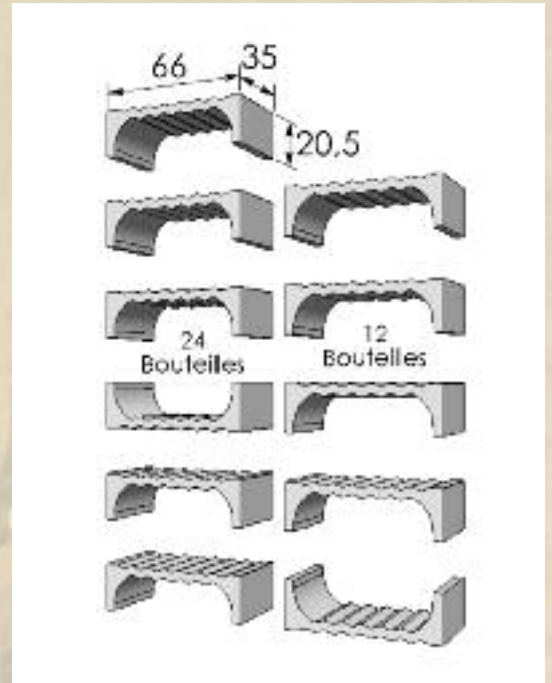

//// CAVINOR 12-24

capacité réelle 13 ou 26 bouteilles