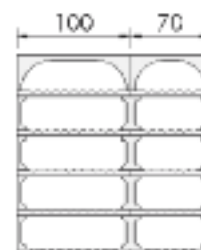

Largeur 70 cm	Hauteur 1,40 m	Hauteur 1,75 m	Hauteur 2,10 m
Nbre bouteilles	97	123	149
Poids Kg	208	251	294
TTC Euros	345 €	430 €	515 €

Largeur 130 cm	Hauteur 1,40 m	Hauteur 1,75 m	Hauteur 2,10 m
Nbre bouteilles	177	223	269
Poids Kg	391	473	555
TTC Euros	612 €	758 €	904 €

Largeur 140 cm	Hauteur 1,40 m	Hauteur 1,75 m	Hauteur 2,10 m
Nbre bouteilles	194	246	298
Poids Kg	416	502	588
TTC Euros	630 €	780 €	930 €

Largeur 170 cm	Hauteur 1,40 m	Hauteur 1,75 m	Hauteur 2,10 m
Nbre bouteilles	257	323	389
Poids Kg	455	550	645
TTC Euros	669 €	828 €	987 €

Largeur 190 cm	Hauteur 1,40 m	Hauteur 1,75 m	Hauteur 2,10 m
Nbre bouteilles	257	323	389
Poids Kg	574	695	9816
TTC Euros	879 €	1086 €	1293 €

Largeur 200 cm	Hauteur 1,40 m	Hauteur 1,75 m	Hauteur 2,10 m
Nbre bouteilles	274	346	418
Poids Kg	599	724	849
TTC Euros	897 €	1108 €	1319 €