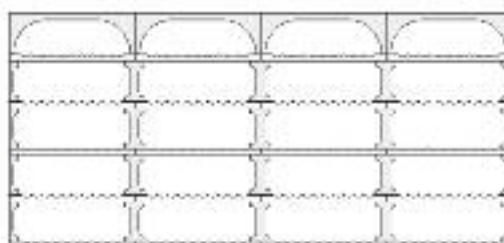

Largeur 380 cm	Hauteur en mètre		
	1,40 m	1,75 m	2,10 m
Nbre bouteilles	1120	1400	1680
Poids Kg	1343	1632	1921
TTC Euros	2258 €	2790 €	3322 €

Largeur 400 cm	Hauteur en mètre		
	1,40 m	1,75 m	2,10 m
Nbre bouteilles	640	800	960
Poids Kg	842	1032	1347
TTC Euros	1256 €	1672 €	1988 €

Largeur 400 cm	Hauteur en mètre		
	1,40 m	1,75 m	2,10 m
Nbre bouteilles	1280	1600	1920
Poids Kg	1280	1551	1823
TTC Euros	1963 €	2408 €	2853 €

//// CAVINOR EN 35 CM DE PROFONDEUR ANGLE

//// EXEMPLE AVEC ANGLE

Largeur 63x63 cm	Hauteur en mètre		
	1,40 m	1,75 m	2,10 m
Nbre bouteilles	70	90	110
Poids Kg	176	212	248
TTC Euros	362 €	449 €	536 €