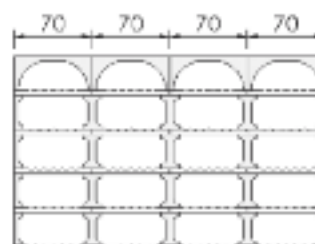

Largeur 280 cm	Hauteur 1,40 m	Hauteur 1,75 m	Hauteur 2,10 m
Nbre bouteilles	388	492	595
Poids Kg	832	1004	1267
TTC Euros	1200 €	1480 €	1760 €