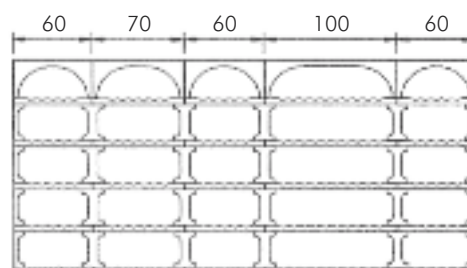

//// LES VOUTES DE 70 CM DE LARGE SONT UNIQUEMENT DISPONIBLES EN 35 CM DE PROFONDEUR

Largeur 210 cm	Hauteur 1,40 m	Hauteur 1,75 m	Hauteur 2,10 m
Nbre bouteilles	291	369	447
Poids Kg	624	753	882
TTC Euros	915 €	1130 €	1345 €

Largeur 230 cm	Hauteur 1,40 m	Hauteur 1,75 m	Hauteur 2,10 m
Nbre bouteilles	337	423	509
Poids Kg	638	772	906
TTC Euros	936 €	1156 €	1376 €

Largeur 250 cm	Hauteur 1,40 m	Hauteur 1,75 m	Hauteur 2,10 m
Nbre bouteilles	337	423	509
Poids Kg	757	917	1076
TTC Euros	1146 €	1414 €	1682 €

Largeur 260 cm	Hauteur 1,40 m	Hauteur 1,75 m	Hauteur 2,10 m
Nbre bouteilles	354	446	538
Poids Kg	782	946	1110
TTC Euros	1164 €	1436 €	1708 €

Largeur 270 cm	Hauteur 1,40 m	Hauteur 1,75 m	Hauteur 2,10 m
Nbre bouteilles	371	469	567
Poids Kg	807	975	1143
TTC Euros	1182 €	1458 €	1734 €

Largeur 280 cm	Hauteur 1,40 m	Hauteur 1,75 m	Hauteur 2,10 m
Nbre bouteilles	388	492	595
Poids Kg	832	1004	1267
TTC Euros	1200 €	1480 €	1760 €

//// CAVINOR EN 35 CM DE PROFONDEUR

Largeur 350 cm	Hauteur 1,40 m	Hauteur 1,75 m	Hauteur 2,10 m
Nbre bouteilles	497	623	749
Poids Kg	1004	1216	1428
TTC Euros	1483 €	1812 €	2141 €