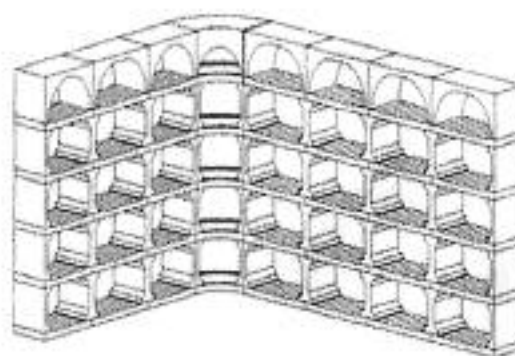

//// CAVINOR EN 35 CM DE PROFONDEUR

//// CAVINOR EN 50 CM DE PROFONDEUR

Largeur 360 cm	Hauteur en mètre		
	1,40 m	1,75 m	2,10 m
Nbre bouteilles	480	600	720
Poids Kg	985	1270	1485
TTC Euros	1662 €	2048 €	2434 €

Largeur 360 cm	Hauteur en mètre		
	1,40 m	1,75 m	2,10 m
Nbre bouteilles	960	1200	1440
Poids Kg	1406	1713	2020
TTC Euros	2553 €	3172 €	3791 €

Largeur 380 cm	Hauteur en mètre		
	1,40 m	1,75 m	2,10 m
Nbre bouteilles	560	700	840
Poids Kg	942	1144	1223
TTC Euros	1509 €	1860 €	2211 €

Largeur 380 cm	Hauteur en mètre		
	1,40 m	1,75 m	2,10 m
Nbre bouteilles	1120	1400	1680
Poids Kg	1343	1632	1921
TTC Euros	2258 €	2790 €	3322 €

Largeur 400 cm	Hauteur en mètre		
	1,40 m	1,75 m	2,10 m
Nbre bouteilles	640	800	960
Poids Kg	842	1032	1347
TTC Euros	1256 €	1672 €	1988 €

Largeur 400 cm	Hauteur en mètre		
	1,40 m	1,75 m	2,10 m
Nbre bouteilles	1280	1600	1920
Poids Kg	1280	1551	1823
TTC Euros	1963 €	2408 €	2853 €

//// CAVINOR EN 35 CM DE PROFONDEUR ANGLE

//// EXEMPLE AVEC ANGLE

Largeur 63x63 cm	Hauteur en mètre		
	1,40 m	1,75 m	2,10 m
Nbre bouteilles	70	90	110
Poids Kg	176	212	248
TTC Euros	362 €	449 €	536 €