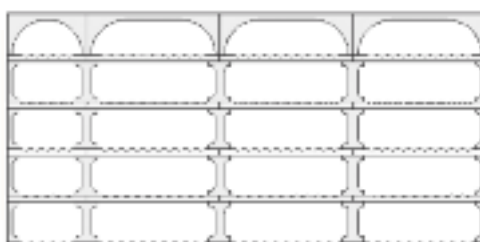

Largeur 360 cm	Hauteur en mètre		
	1,40 m	1,75 m	2,10 m
Nbre bouteilles	1120	1400	1680
Poids Kg	1194	1449	1704
TTC Euros	1904 €	2343 €	2782 €