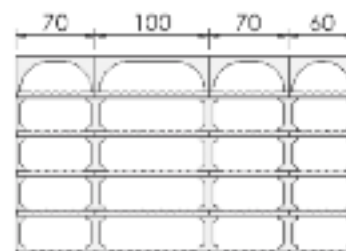

Largeur 140 cm	Hauteur 1,40 m	Hauteur 1,75 m	Hauteur 2,10 m
Nbre bouteilles	194	246	298
Poids Kg	416	502	588
TTC Euros	630 €	780 €	930 €

Largeur 170 cm	Hauteur 1,40 m	Hauteur 1,75 m	Hauteur 2,10 m
Nbre bouteilles	257	323	389
Poids Kg	455	550	645
TTC Euros	669 €	828 €	987 €

Largeur 190 cm	Hauteur 1,40 m	Hauteur 1,75 m	Hauteur 2,10 m
Nbre bouteilles	257	323	389
Poids Kg	574	695	9816
TTC Euros	879 €	1086 €	1293 €

Largeur 200 cm	Hauteur 1,40 m	Hauteur 1,75 m	Hauteur 2,10 m
Nbre bouteilles	274	346	418
Poids Kg	599	724	849
TTC Euros	897 €	1108 €	1319 €

//// CAVINOR EN 35 CM DE PROFONDEUR

Largeur 290 cm	Hauteur 1,40 m	Hauteur 1,75 m	Hauteur 2,10 m
Nbre bouteilles	417	523	629
Poids Kg	821	994	1167
TTC Euros	1203 €	1484 €	1765 €

Largeur 300 cm	Hauteur 1,40 m	Hauteur 1,75 m	Hauteur 2,10 m
Nbre bouteilles	434	546	658
Poids Kg	846	1023	1200
TTC Euros	1221 €	1506 €	1791 €

Largeur 310 cm	Hauteur 1,40 m	Hauteur 1,75 m	Hauteur 2,10 m
Nbre bouteilles	417	523	629
Poids Kg	940	1139	1388
TTC Euros	1413 €	1742 €	2071 €

Largeur 320 cm	Hauteur 1,40 m	Hauteur 1,75 m	Hauteur 2,10 m
Nbre bouteilles	434	546	658
Poids Kg	965	1168	1371
TTC Euros	1431 €	1764 €	2097 €