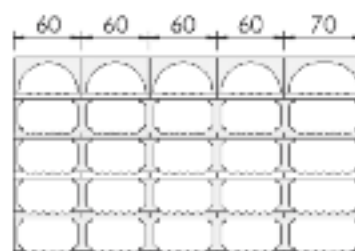

Largeur 190 cm	Hauteur 1,40 m	Hauteur 1,75 m	Hauteur 2,10 m
Nbre bouteilles	257	323	389
Poids Kg	574	695	9816
TTC Euros	879 €	1086 €	1293 €

Largeur 200 cm	Hauteur 1,40 m	Hauteur 1,75 m	Hauteur 2,10 m
Nbre bouteilles	274	346	418
Poids Kg	599	724	849
TTC Euros	897 €	1108 €	1319 €

//// CAVINOR EN 35 CM DE PROFONDEUR

Largeur 290 cm	Hauteur 1,40 m	Hauteur 1,75 m	Hauteur 2,10 m
Nbre bouteilles	417	523	629
Poids Kg	821	994	1167
TTC Euros	1203 €	1484 €	1765 €

Largeur 300 cm	Hauteur 1,40 m	Hauteur 1,75 m	Hauteur 2,10 m
Nbre bouteilles	434	546	658
Poids Kg	846	1023	1200
TTC Euros	1221 €	1506 €	1791 €

Largeur 310 cm	Hauteur 1,40 m	Hauteur 1,75 m	Hauteur 2,10 m
Nbre bouteilles	417	523	629
Poids Kg	940	1139	1388
TTC Euros	1413 €	1742 €	2071 €

Largeur 320 cm	Hauteur 1,40 m	Hauteur 1,75 m	Hauteur 2,10 m
Nbre bouteilles	434	546	658
Poids Kg	965	1168	1371
TTC Euros	1431 €	1764 €	2097 €

Largeur 330 cm	Hauteur 1,40 m	Hauteur 1,75 m	Hauteur 2,10 m
Nbre bouteilles	451	569	687
Poids Kg	990	1197	1404
TTC Euros	1449 €	1786 €	2123 €

Largeur 340 cm	Hauteur 1,40 m	Hauteur 1,75 m	Hauteur 2,10 m
Nbre bouteilles	468	592	716
Poids Kg	1015	1226	1437
TTC Euros	1467 €	1808 €	2149 €