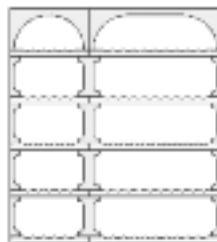

Largeur 160 cm	Hauteur en mètre		
	1,40 m	1,75 m	2,10 m
Nbre bouteilles	480	600	720
Poids Kg	554	673	792
TTC Euros	960 €	1189 €	1418 €

Largeur 180 cm	Hauteur en mètre		
	1,40 m	1,75 m	2,10 m
Nbre bouteilles	240	300	360
Poids Kg	635	778	921
TTC Euros	861 €	1064 €	1247 €