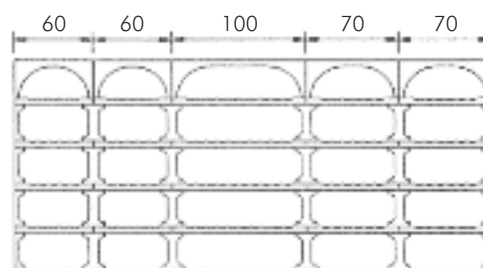

- Les plaques cannelées, les latéraux et les centraux galbés font que chaque bouteille a bien sa place, y compris sur les autres rangées. L'empilage permet de sortir une bouteille parmi les autres sans qu'elles ne bougent.
- Il a été créé 3 longueurs de plaques 60 cm, 70 cm et 1 m, ces plaques sont en 35 cm de profondeur (1 bouteille) ou deux fois 25 cm décalés, rangement tête-bêche (50 cm de profondeur).
- Pour terminer, à la partie supérieure, **une voûte** donne un aspect attrayant et rappelle la cave voûtée que tout le monde a au fond du cœur. Ainsi chaque bouteille a sa place et peut être indifféremment rangée «bouchons» ou «cul» en avant. Elle ne peut pas se glisser sur un fil comme dans un casier en fer classique, donc plus de risque de casse.
- La jolie couleur « **lie de vin** » et les lignes agréables de CAVINOR, font qu'il s'intègre parfaitement dans les caves modernes un peu austères, et harmonieusement dans les belles caves voûtées en pierre.

Largeur 260 cm	Hauteur 1,40 m	Hauteur 1,75 m	Hauteur 2,10 m
Nbre bouteilles	354	446	538
Poids Kg	782	946	1110
TTC Euros	1164 €	1436 €	1708 €

Largeur 270 cm	Hauteur 1,40 m	Hauteur 1,75 m	Hauteur 2,10 m
Nbre bouteilles	371	469	567
Poids Kg	807	975	1143
TTC Euros	1182 €	1458 €	1734 €

Largeur 280 cm	Hauteur 1,40 m	Hauteur 1,75 m	Hauteur 2,10 m
Nbre bouteilles	388	492	595
Poids Kg	832	1004	1267
TTC Euros	1200 €	1480 €	1760 €

//// CAVINOR EN 35 CM DE PROFONDEUR

Largeur 350 cm	Hauteur 1,40 m	Hauteur 1,75 m	Hauteur 2,10 m
Nbre bouteilles	497	623	749
Poids Kg	1004	1216	1428
TTC Euros	1483 €	1812 €	2141 €

Largeur 350 cm	Hauteur 1,40 m	Hauteur 1,75 m	Hauteur 2,10 m
Nbre bouteilles	514	646	1018
Poids Kg	1029	1245	1461
TTC Euros	1488 €	1834 €	2180 €

Largeur 370 cm	Hauteur 1,40 m	Hauteur 1,75 m	Hauteur 2,10 m
Nbre bouteilles	497	623	749
Poids Kg	1123	1361	1599
TTC Euros	1680 €	2070 €	2460 €