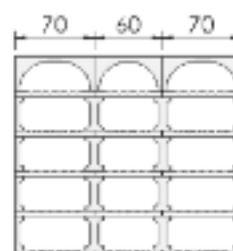

Largeur 70 cm	Hauteur 1,40 m	Hauteur 1,75 m	Hauteur 2,10 m
Nbre bouteilles	97	123	149
Poids Kg	208	251	294
TTC Euros	345 €	430 €	515 €

Largeur 130 cm	Hauteur 1,40 m	Hauteur 1,75 m	Hauteur 2,10 m
Nbre bouteilles	177	223	269
Poids Kg	391	473	555
TTC Euros	612 €	758 €	904 €

Largeur 140 cm	Hauteur 1,40 m	Hauteur 1,75 m	Hauteur 2,10 m
Nbre bouteilles	194	246	298
Poids Kg	416	502	588
TTC Euros	630 €	780 €	930 €

Largeur 170 cm	Hauteur 1,40 m	Hauteur 1,75 m	Hauteur 2,10 m
Nbre bouteilles	257	323	389
Poids Kg	455	550	645
TTC Euros	669 €	828 €	987 €

Largeur 190 cm	Hauteur 1,40 m	Hauteur 1,75 m	Hauteur 2,10 m
Nbre bouteilles	257	323	389
Poids Kg	574	695	9816
TTC Euros	879 €	1086 €	1293 €

Largeur 200 cm	Hauteur 1,40 m	Hauteur 1,75 m	Hauteur 2,10 m
Nbre bouteilles	274	346	418
Poids Kg	599	724	849
TTC Euros	897 €	1108 €	1319 €

//// CAVINOR EN 35 CM DE PROFONDEUR

Largeur 290 cm	Hauteur 1,40 m	Hauteur 1,75 m	Hauteur 2,10 m
Nbre bouteilles	417	523	629
Poids Kg	821	994	1167
TTC Euros	1203 €	1484 €	1765 €

Largeur 300 cm	Hauteur 1,40 m	Hauteur 1,75 m	Hauteur 2,10 m
Nbre bouteilles	434	546	658
Poids Kg	846	1023	1200
TTC Euros	1221 €	1506 €	1791 €