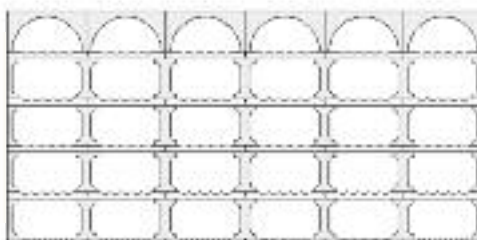

//// CAVINOR EN 35 CM DE PROFONDEUR

//// CAVINOR EN 50 CM DE PROFONDEUR

Largeur 360 cm	Hauteur en mètre		
	1,40 m	1,75 m	2,10 m
Nbre bouteilles	480	600	720
Poids Kg	985	1270	1485
TTC Euros	1662 €	2048 €	2434 €